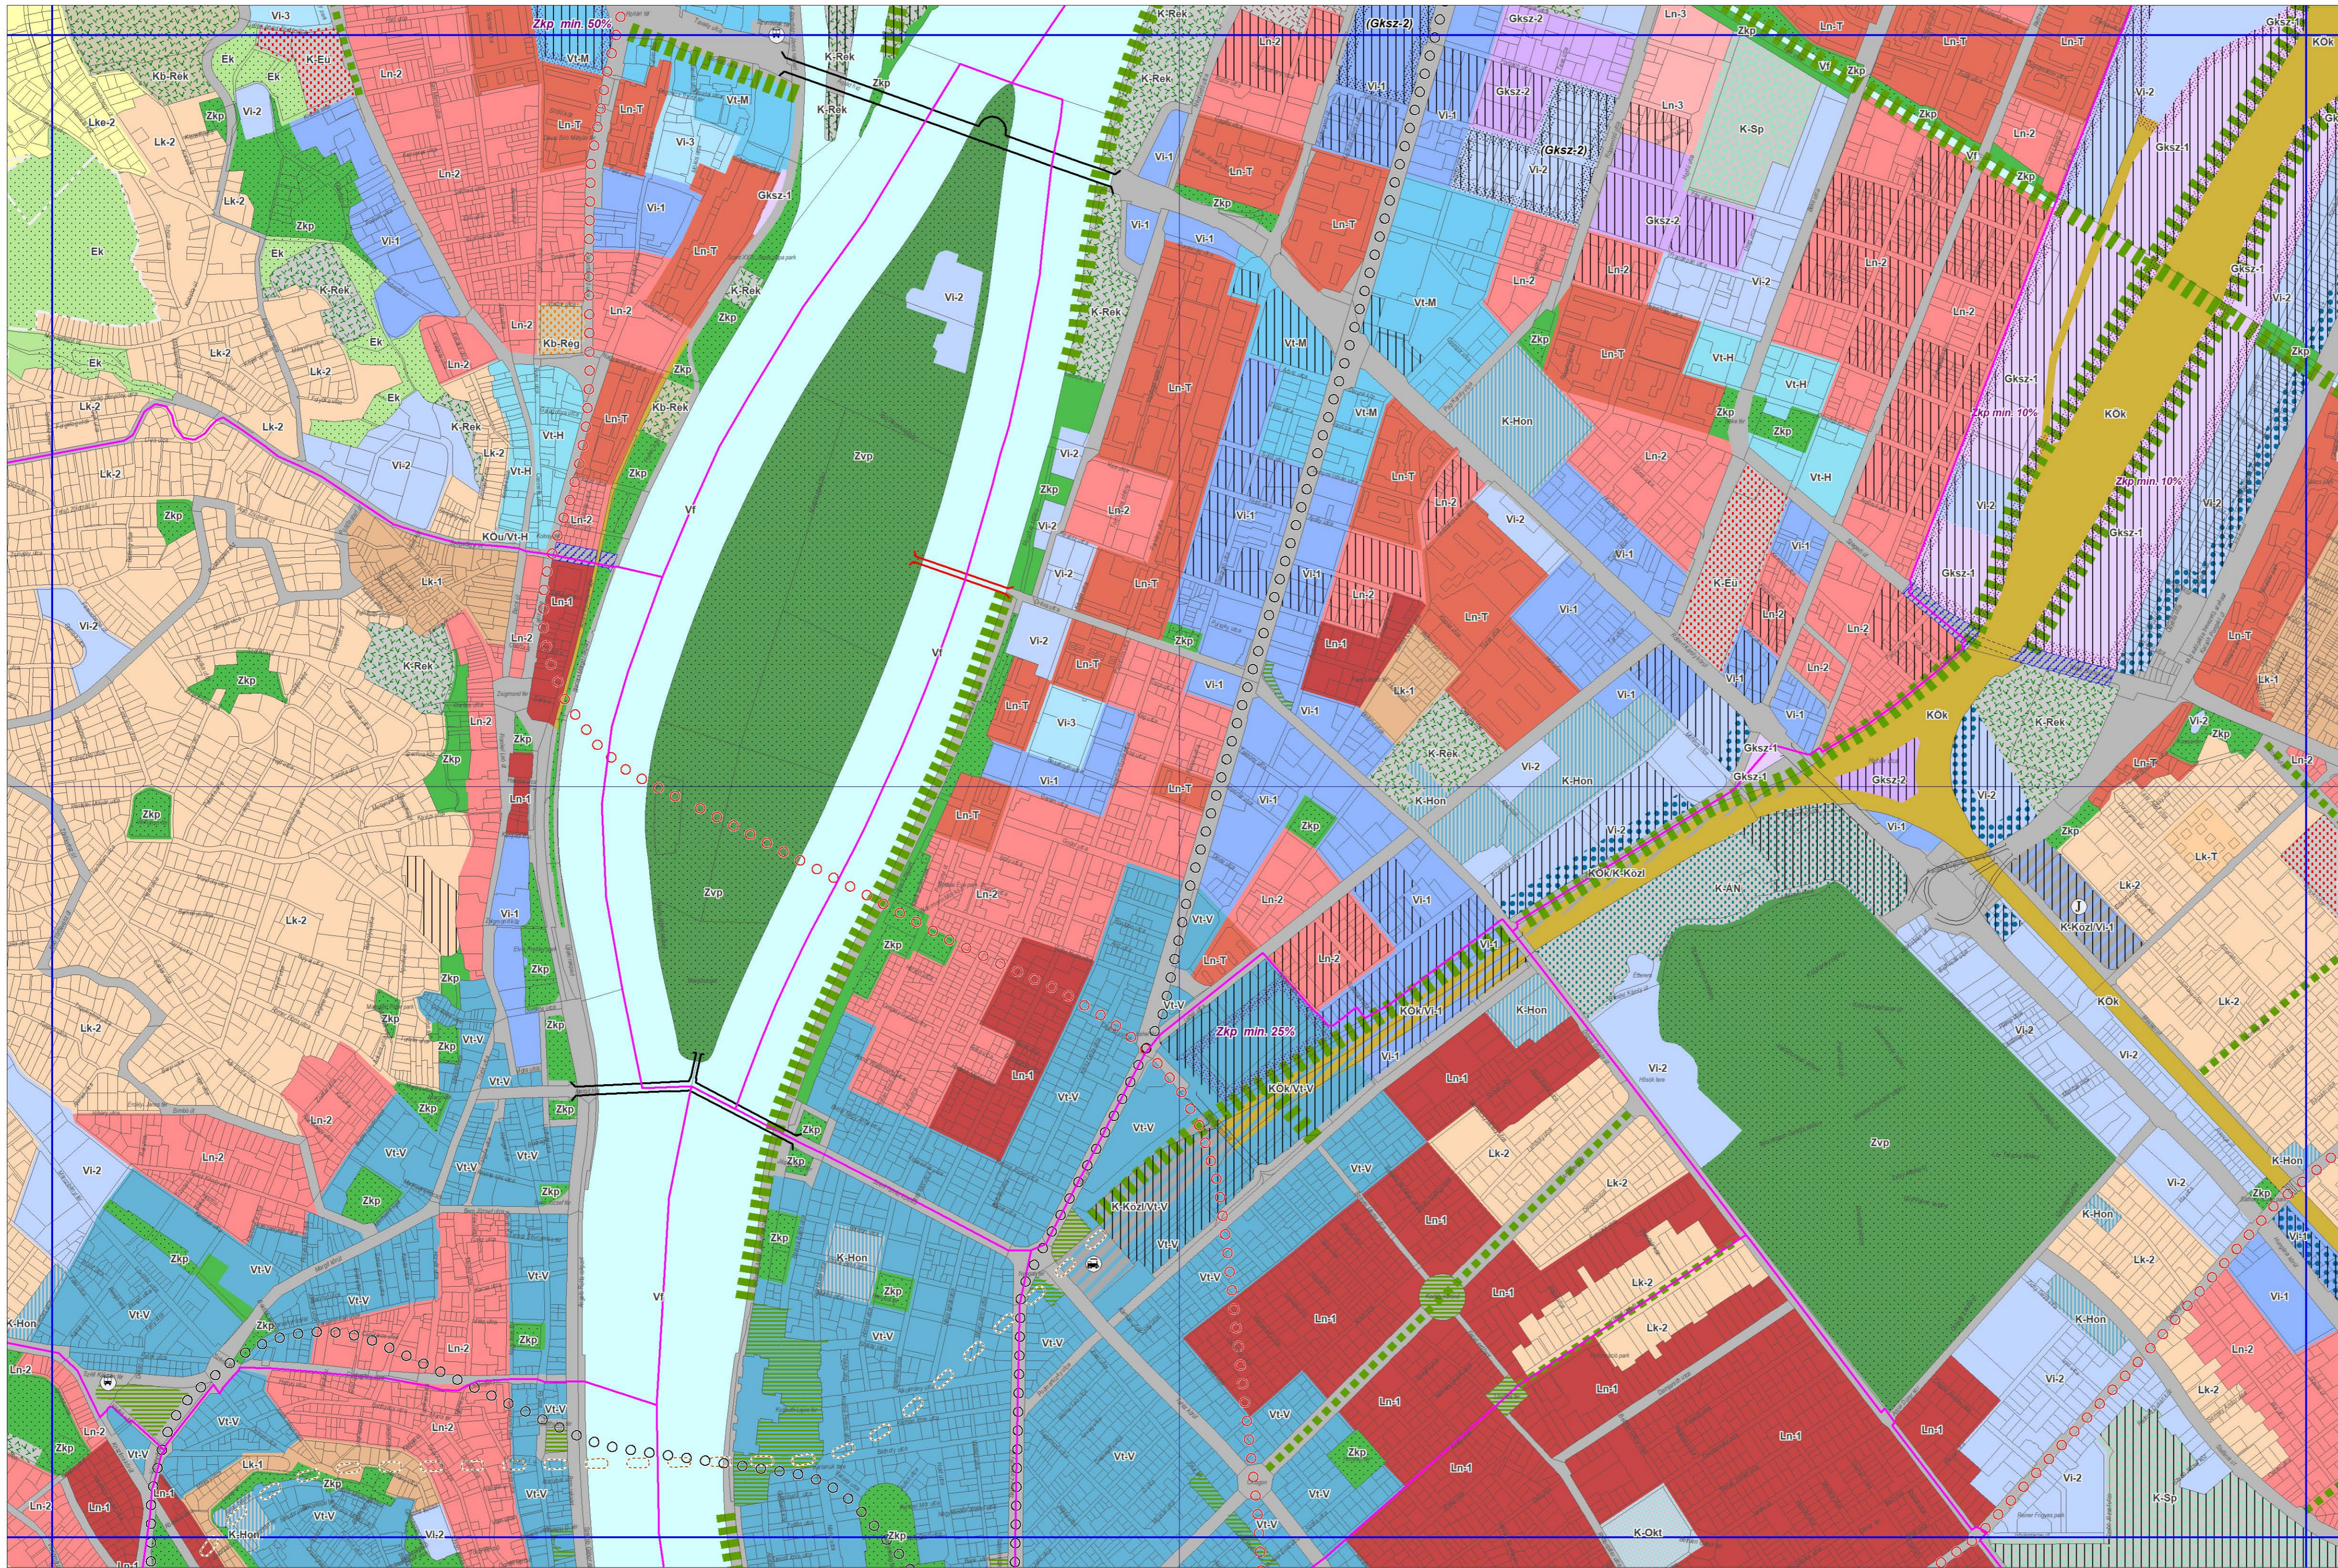

BUDAPEST FŐVÁROS TELEPÜLÉSSZERKEZETI TERVE

691/2019.(V.29.) Főv. Kgy. határozattal elfogadva

SZERKEZETI TERVLAP

1. TERÜLETFELHASZNÁLÁS

65-123	65-124	65-213	65-214		
65-141	65-142	65-231	65-232	65-241	
65-143	65-144	65-233	65-234	65-243	65-244
65-321	65-322	65-411	65-412	65-421	65-422
65-324	65-413	65-414	65-423	65-424	
65-342	65-431	65-432	65-441	65-442	
65-344	65-433	65-434	65-443		
55-212					